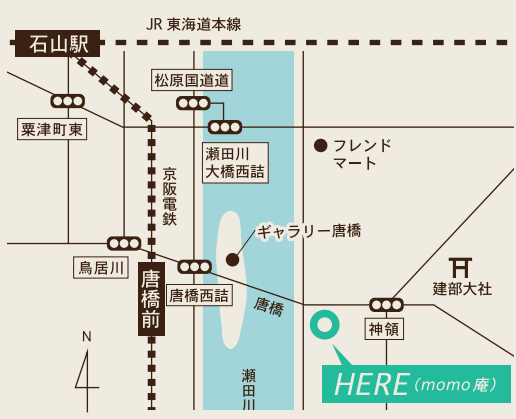

。カキコ、カキコ

就活room
tugumi
recruit x room

〒520-2134
滋賀県大津市瀬田 2-2-3
<momo 庵内>
JR・京阪石山駅より徒歩 17 分 /
京阪唐橋前駅より徒歩 6 分
TEL : 077-548-8422
MAIL : info@shiga-rebirth.jp
OPEN : 平日 10 : 00 ~
※CLOSE 時間は日によって異なります。詳しくは WEB サイトをご確認ください。

滋賀で、シユーカーツ。

就活情報発信中!

facebook
www.facebook.com/shiga.rebirth/

twitter
twitter.com/rebirth_shiga

instagram
www.instagram.com/rebirth_tugumi

運営 **Rb** 株式会社 Re-birth
www.intern-rebirth.com

Free Drink, Free Wi-fi !!

就活room
tugumi
recruit x room

。カキコ、カキコ

- 企業や社会人たちと深く語り合える
- 知らない仕事や生き方を知ることができる
- 「楽しい場所」の延長線上で就活ができる
- 学生同士のつながりができる

あなたの居場所になる就活room。
一緒にあって育ち合う
学生と企業がつながり、

学生

ツナガルことから
すべてが始まる

企業

就活room
tugumi
recruit x room